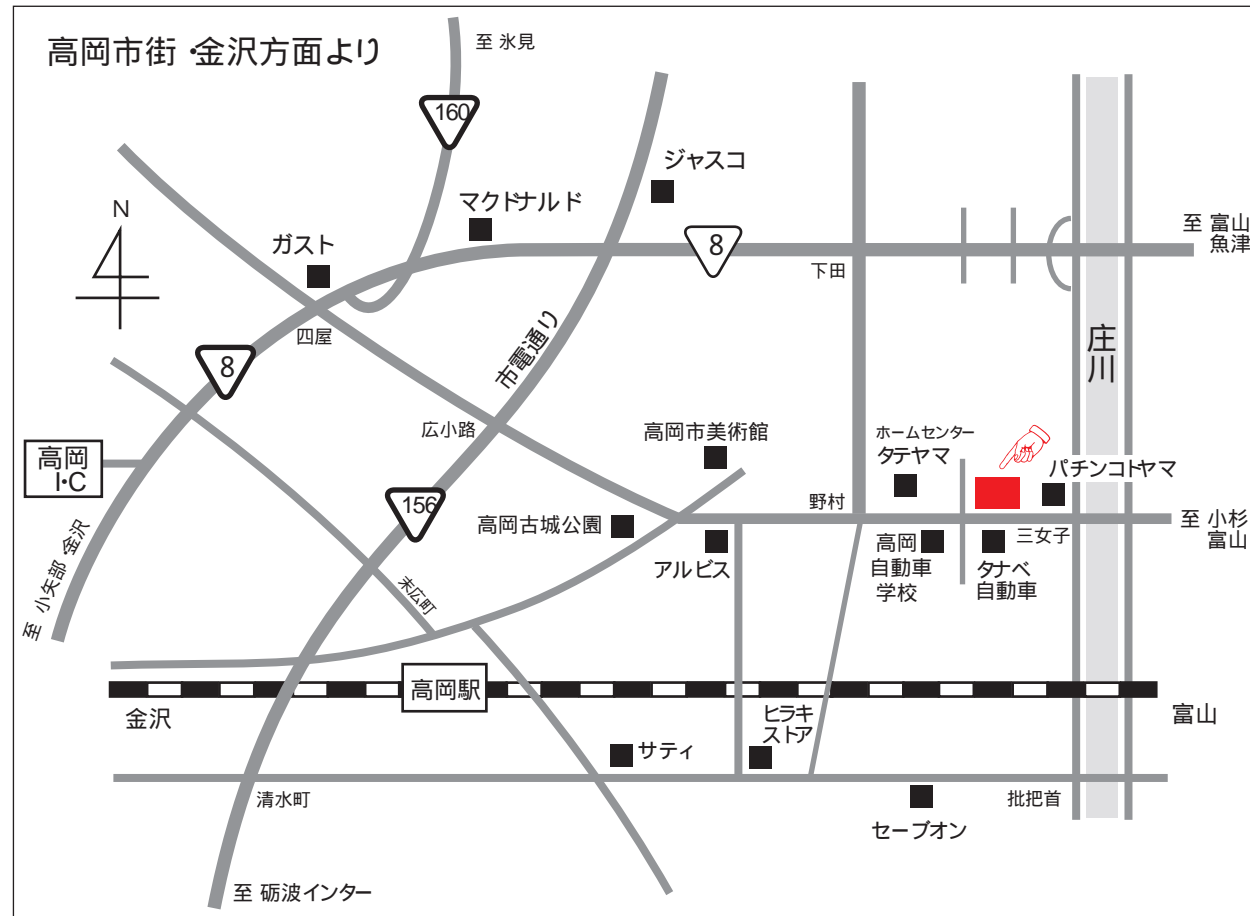

SUKENO takaoka map

遠方より交通機関をご利用のお客様

JR 路線バス ご利用の場合 北陸本線 JR高岡駅 下車
 高岡駅前 富山地方鉄道バス 番乗り場「小杉方面富山駅行」
 高岡自動車学校前」下車
 駅前よりタクシーご利用の場合は約 15分

空路ご利用の場合 富山空港 (羽田-富山間 約 1時間)
 空港からは「高岡駅直行便」バスご利用
 またはタクシーご利用 (約 40分)

SUKENO 高岡