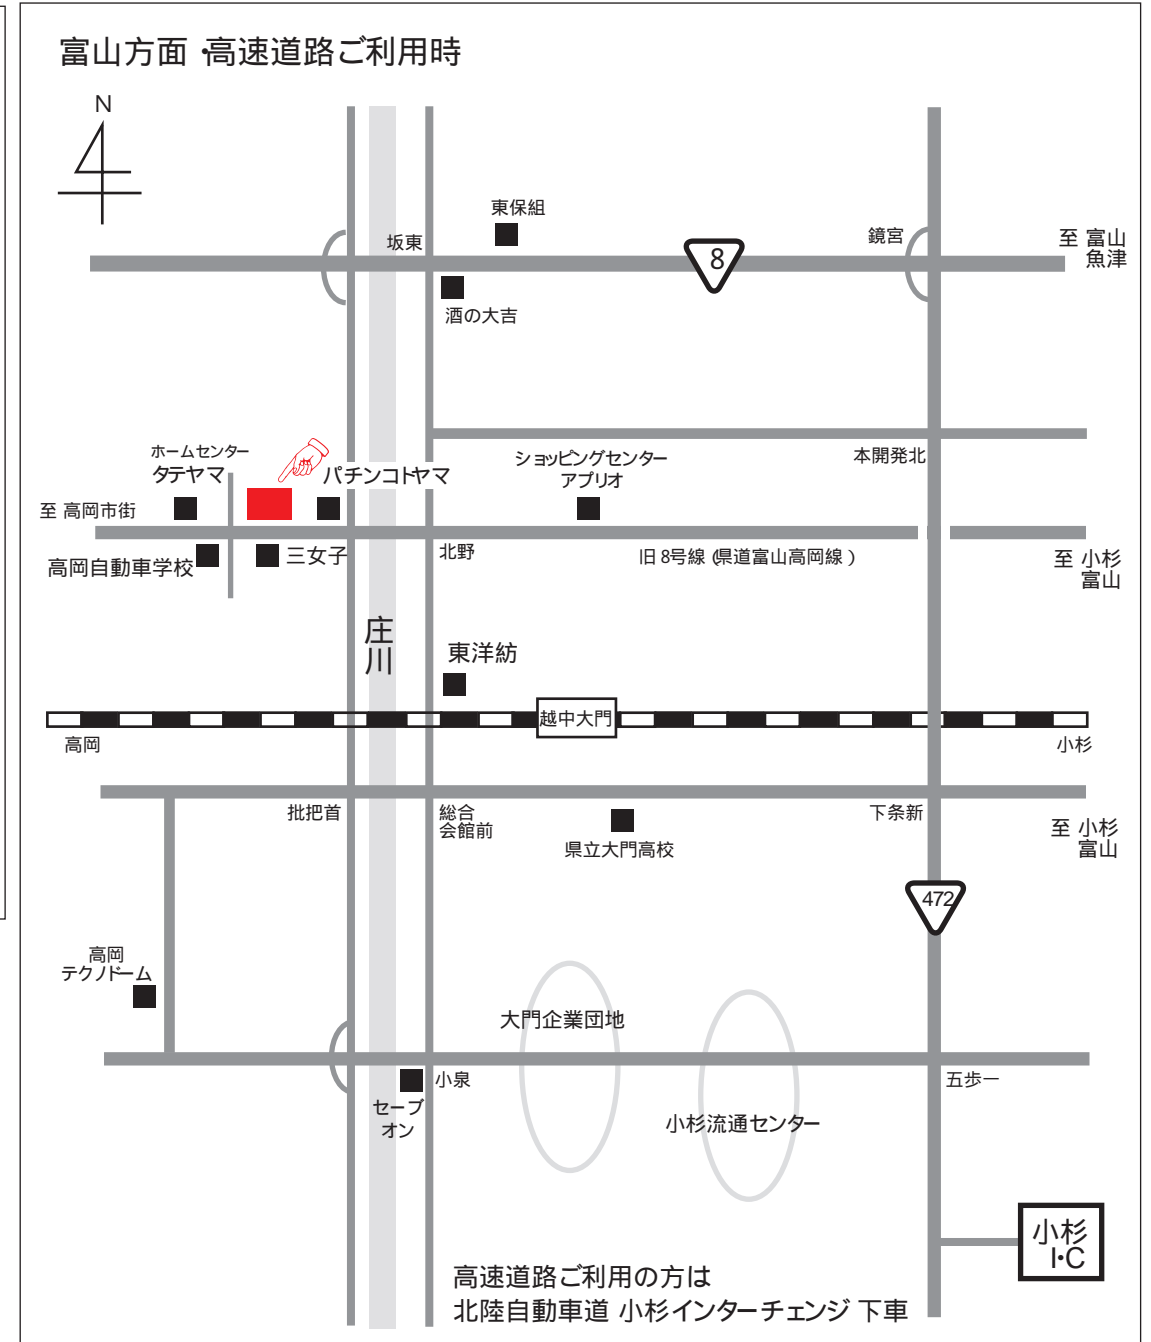

SUKENO takaoka map

遠方より交通機関をご利用のお客様

JR 路線バス ご利用の場合 北陸本線 JR高岡駅 下車
 高岡駅前 富山地方鉄道バス 番乗り場「小杉方面富山駅行」
 高岡自動車学校前」下車
 駅前よりタクシーご利用の場合は約 15分

空路ご利用の場合 富山空港 (羽田-富山間 約 1時間)
 空港からは「高岡駅直行便」バスご利用
 またはタクシーご利用 (約 40分)

SUKENO 高岡